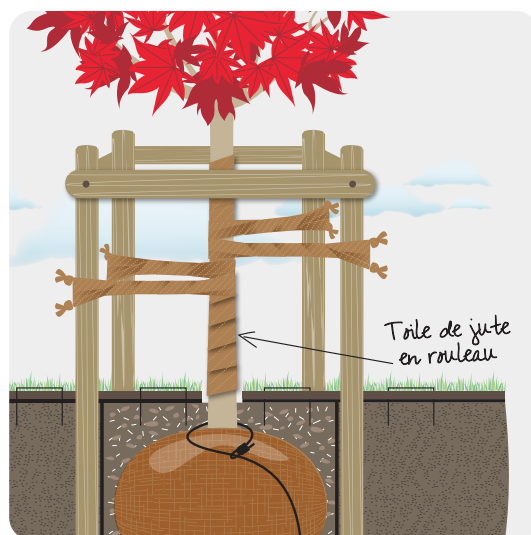

### Toile de jute tissée

La toile de jute en rouleau TOLTEX®, 100% naturelle et 100% biodégradable, est utilisée pour la protection des troncs contre les diverses agressions (morsures des ongulés, rayons agressifs du soleil, amplitudes thermiques) tout au long du cycle de plantation et de reprise des arbres.

### Caractéristiques techniques :

- **100% Naturel**
- **100% Biodégradable**
- Bonne tenue dans le temps
- Simple d'emploi - Découpe facile
- Multiprotection : Transport, soleil, gibier
- Parfaite intégration en milieu naturel

## Mise en place

1. Effectuer un pli en biseau
2. Enrouler la toile autour du tronc, du haut vers le bas
3. Enrouler la toile autour du tronc, du haut vers le bas
4. Une épaisseur double par chevauchement est recommandée pour une protection optimale